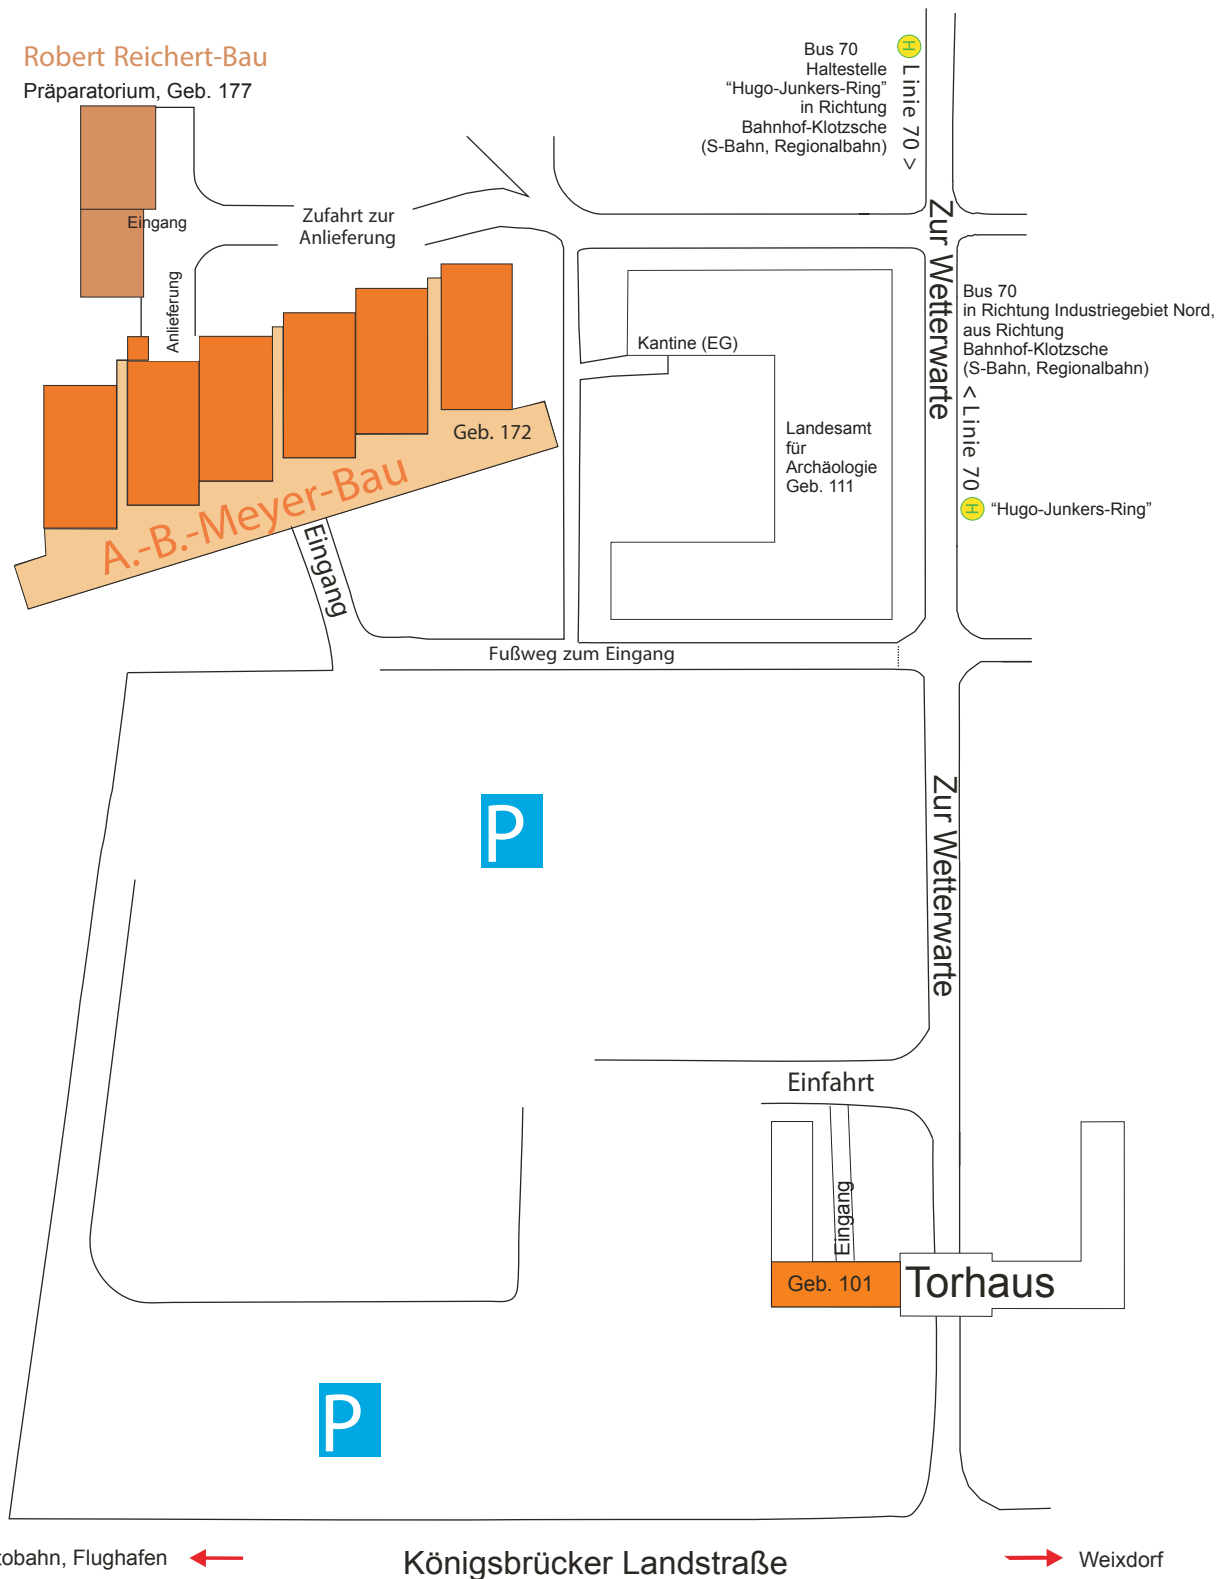

SENCKENBERG

Senckenberg Naturhistorische Sammlungen Dresden
Museum für Mineralogie und Geologie • Museum für Tierkunde

Zur Wetterwarte 9

Postanschrift:
Königsbrücker Landstr. 159, 01109 Dresden

Telefon 0351-795841-4403, 4326 oder 4328
Fax 0351-795841-4404 oder 4327
Internet www.senckenberg.de/dresden