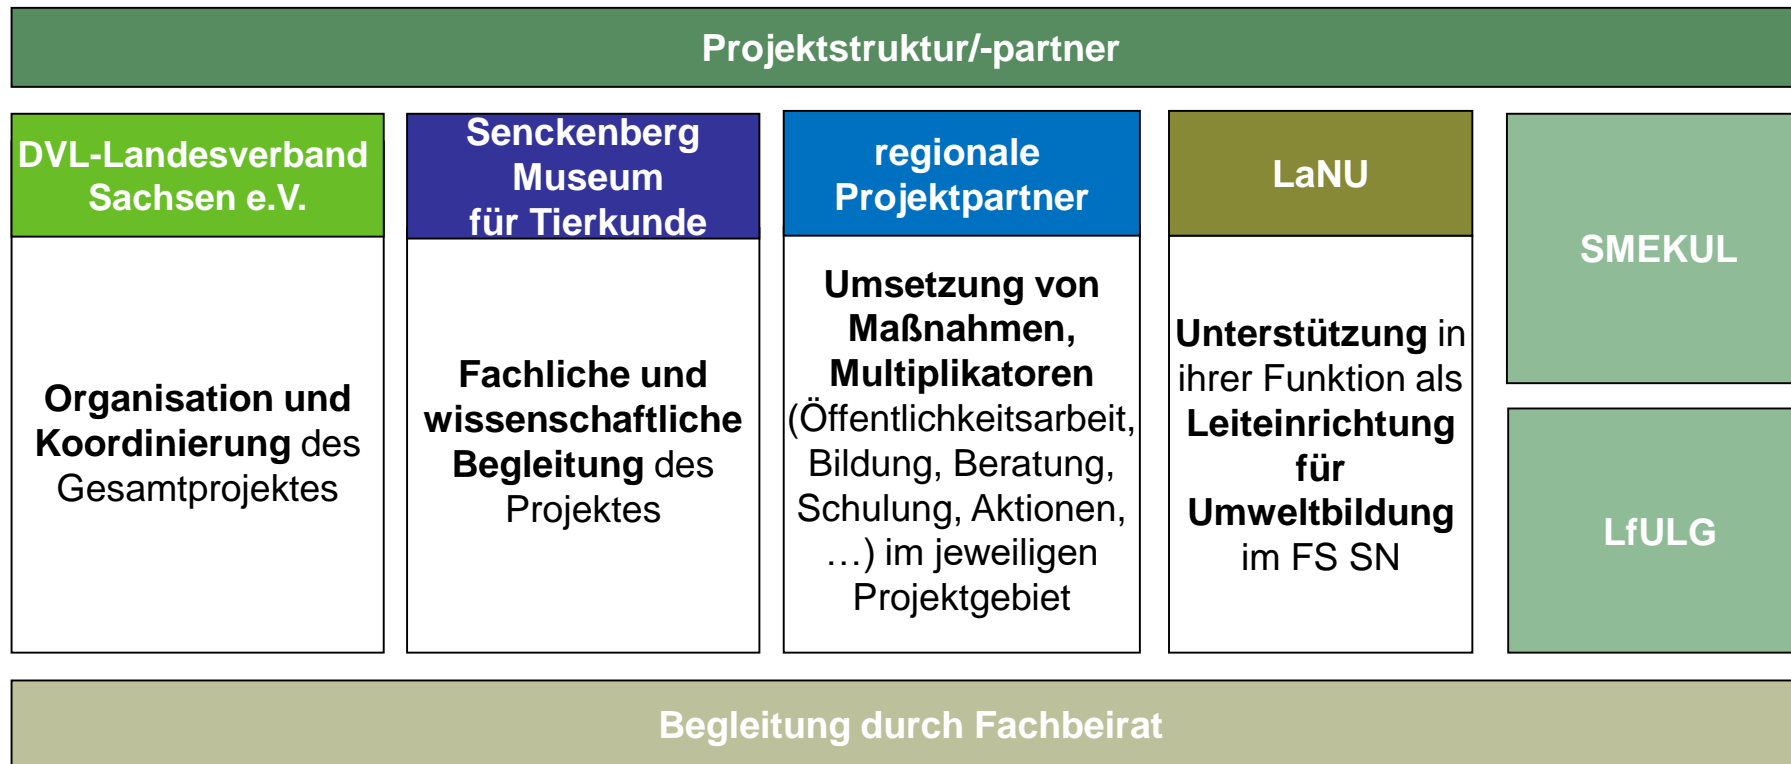

u.a. **Gehölze, Dach- und Fassadenbegrünung, Haus- und Kleingärten, öffentliche Park- und Gartenanlagen, Gewässer und Feuchtbiotope im Siedlungsbereich**

Sächsisches Mitmach- Projekt „Natur vor der eigenen Haustür – Mach mit!“

- landesweites Mitmachprojekt ab 2022
- Unterstützt vom SMEKUL

Diese Maßnahme wird mitfinanziert durch Steuermittel auf der Grundlage des vom Sächsischen Landtag beschlossenen Haushaltes

- **Ziel:** **Sensibilisierung** und **Aktivierung** verschiedenster Zielgruppen zur **Durchführung** biodiversitätsfördernder Maßnahmen **im Siedlungsraum** mit besonderem Fokus Insekten durch

- Öffentlichkeitsarbeit,
- Wissensvermittlung,
- Kommunikation,
- Vernetzung
- Erfolgskontrolle

Sächsisches Mitmach- Projekt

„Natur vor der eigenen Haustür – Mach mit!“

Sächsisches Mitmach- Projekt „Natur vor der eigenen Haustür – Mach mit!“

Sächsisches Mitmach- Projekt

„Natur vor der eigenen Haustür – Mach mit!“

Wer wird regionaler Projektpartner (rPP)?

- **13 regionale Projektpartner vorgesehen** (1 pro Landkreis bzw. kreisfreie Stadt)- z.B. Landschaftspflege- und Naturschutzverbände/-gruppen, Naturschutzstationen etc.
- Demnächst **Bewerbungsverfahren** → Angebot verschiedener regionaler Maßnahmen/ Aktionen durch regionale Akteure
- **Auswahl** der Projektpartner durch Jury (Punktesystem)
- Regionale Umsetzung auf Grundlage von **Kooperationsvereinbarungen zwischen rPP und DVL-Landesverband** als Projektkoordinatorer