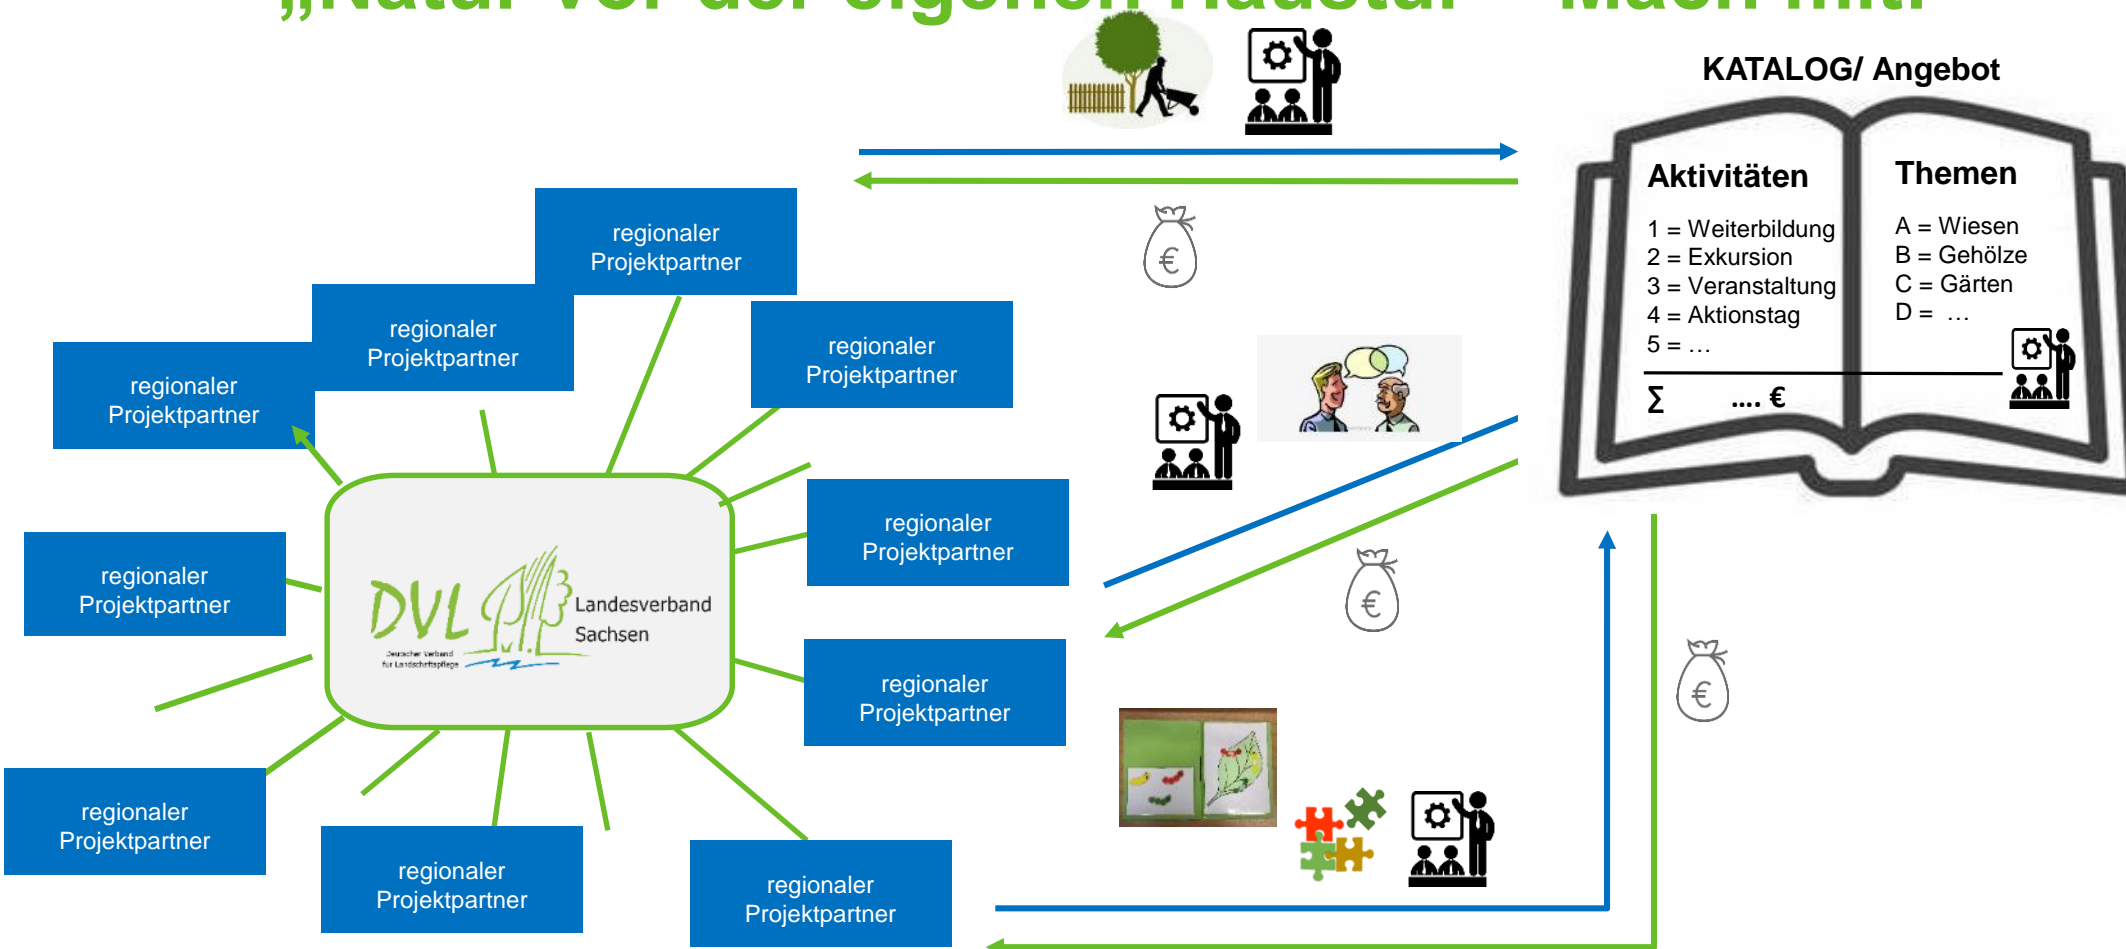

- landesweites Mitmachprojekt ab 2022
- Unterstützt vom SMEKUL

Diese Maßnahme wird mitfinanziert durch Steuermittel auf der Grundlage des vom Sächsischen Landtag beschlossenen Haushaltes

- **Ziel:** **Sensibilisierung** und **Aktivierung** verschiedenster Zielgruppen zur **Durchführung** biodiversitätsfördernder Maßnahmen **im Siedlungsraum** mit besonderem Fokus Insekten durch

- Öffentlichkeitsarbeit,
- Wissensvermittlung,
- Kommunikation,
- Vernetzung
- Erfolgskontrolle

Sächsisches Mitmach- Projekt

„Natur vor der eigenen Haustür – Mach mit!“

Sächsisches Mitmach- Projekt „Natur vor der eigenen Haustür – Mach mit!“

Sächsisches Mitmach- Projekt

„Natur vor der eigenen Haustür – Mach mit!“

Wer wird regionaler Projektpartner (rPP)?

- **13 regionale Projektpartner vorgesehen** (1 pro Landkreis bzw. kreisfreie Stadt)- z.B. Landschaftspflege- und Naturschutzverbände/-gruppen, Naturschutzstationen etc.
- Demnächst **Bewerbungsverfahren** → Angebot verschiedener regionaler Maßnahmen/ Aktionen durch regionale Akteure
- **Auswahl** der Projektpartner durch Jury (Punktesystem)
- Regionale Umsetzung auf Grundlage von **Kooperationsvereinbarungen zwischen rPP und DVL-Landesverband** als Projektkoordinatorer

Sächsisches Mitmach- Projekt

„Natur vor der eigenen Haustür – Mach mit!“

Aufgaben regionale Projektpartner (rPP)

- ✓ sind regionale **Ansprechpartner und Multiplikatoren** für Themen rund um die **(Insekten)Biodiversität im urbanen Raum**
- ✓ sollen **Akteure vernetzen, Erfahrungsaustausch und Weiterbildungen anbieten**
- ✓ bewirtschaften ein **Beispielobjekt** (Schmetterlingswiese, Gründach, Feuchtbiotop im Siedlungsraum etc.) zu diesem Themenkomplex und nutzen das für **Umweltbildungsangebote, Aktionstage** u.a.
- ✓ **beraten** z.B. interessierte Vereine, Kirchgemeinden, Kommunen, Privatpersonen u.a. (im Rahmen der verfügbaren Möglichkeiten) **bei der Planung und Umsetzung** konkreter Maßnahmen